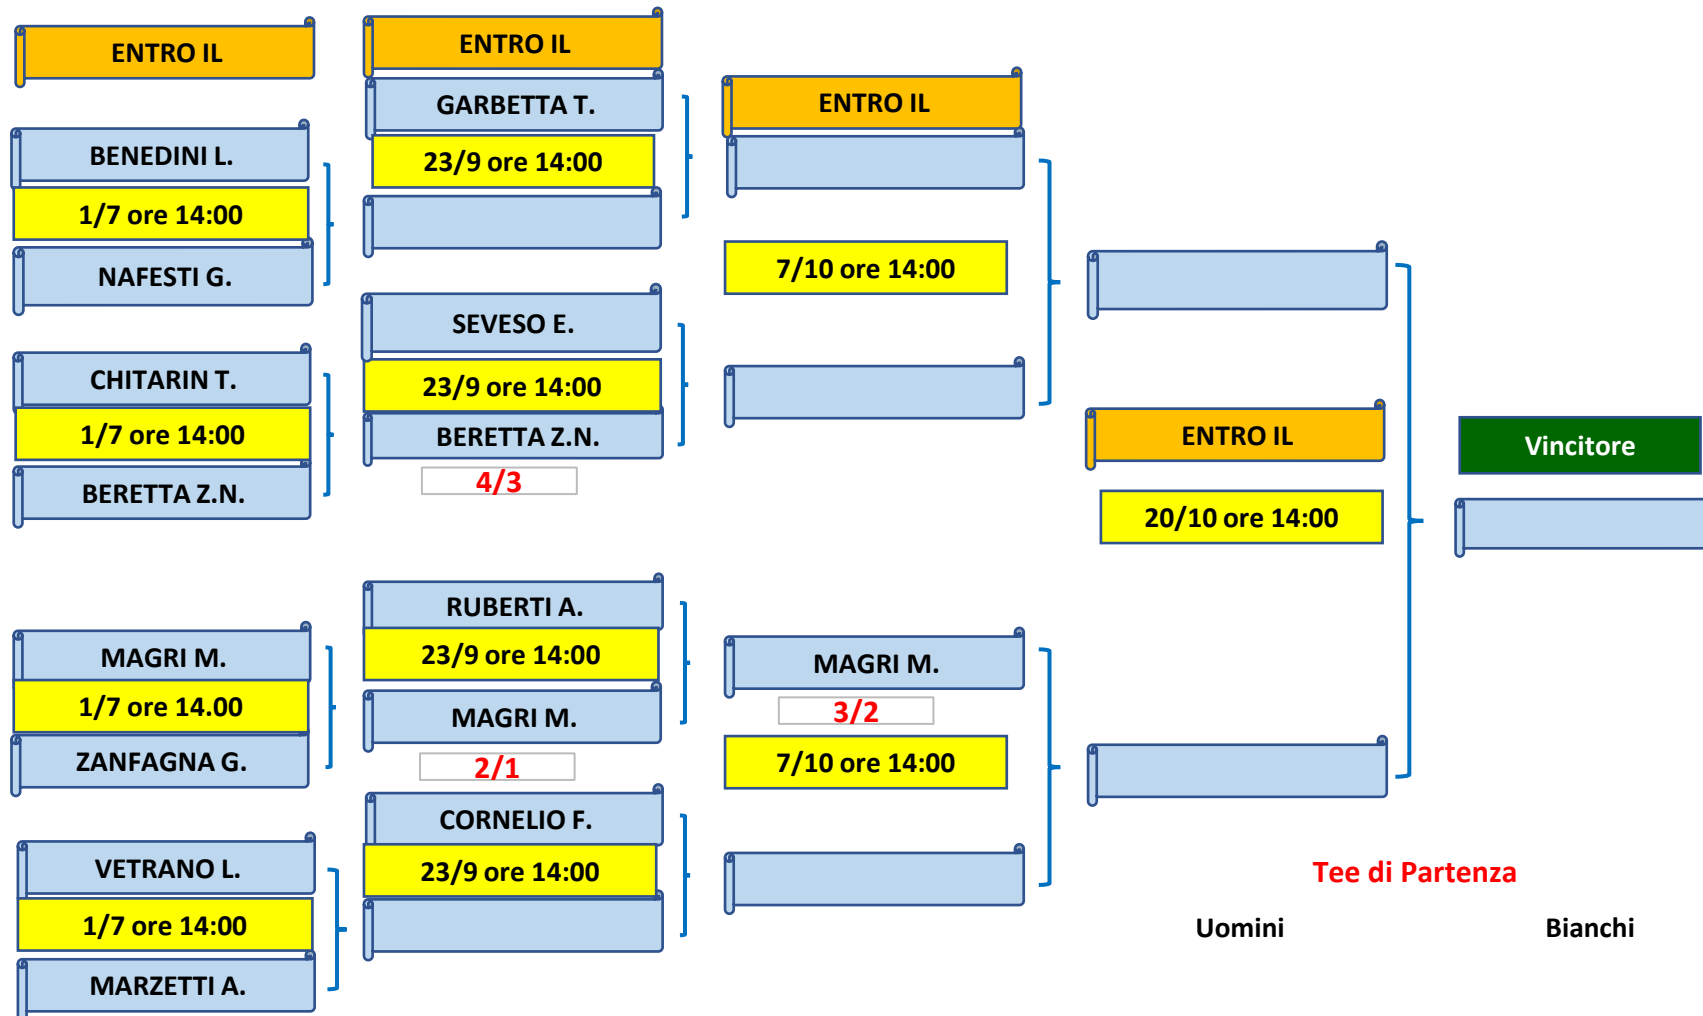

## CATEGORIA MASCHILE SCRATCH

Tee di Partenza : Bianchi

# CAMPIONATO SOCIALE MATCH PLAY 2024

## CATEGORIA UNDER 25