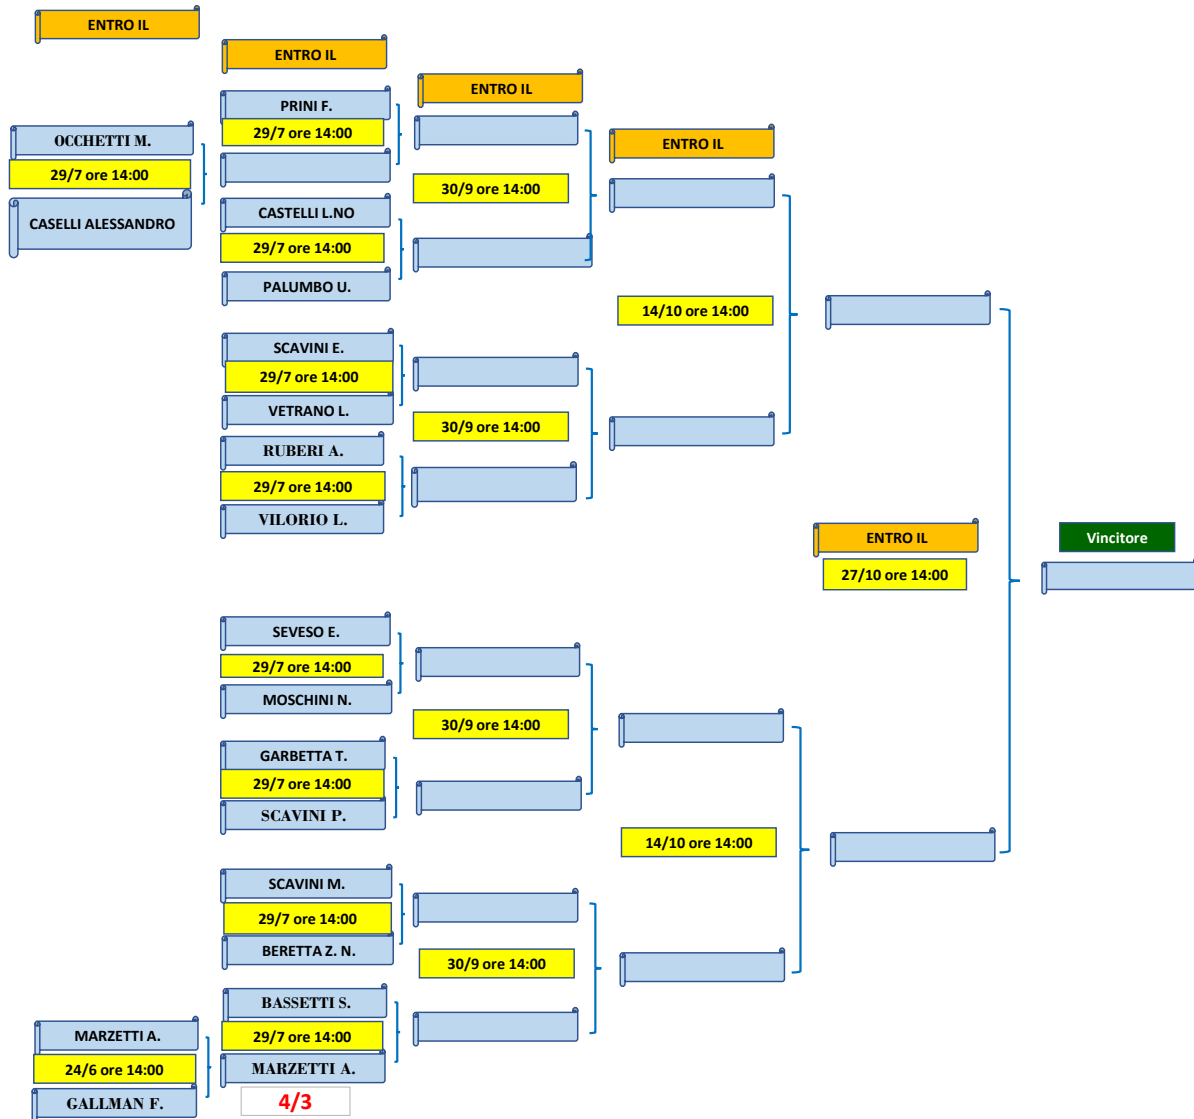

# CAMPIONATO SOCIALE MATCH PLAY 2024

## CATEGORIA MASCHILE SCRATCH

Tee di Partenza : Bianchi

## CATEGORIA UNDER 25